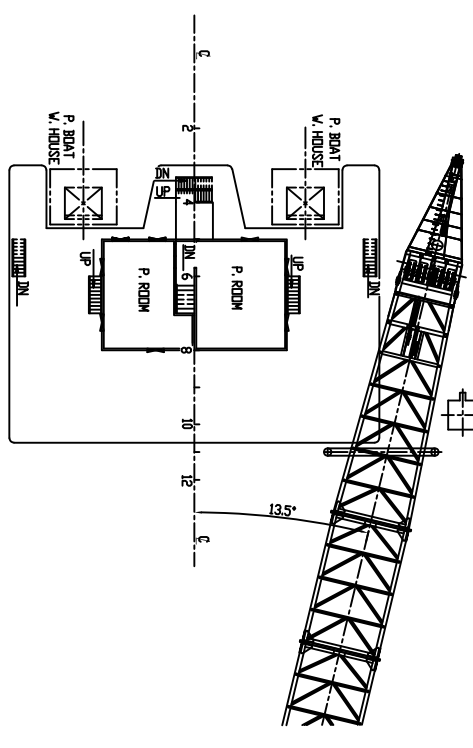

符号	日付	変更理由	実施号機	担当
MRK	DATE	REASON	CON NO.	ENGINEER
△	2015.10.22	27777777777777777777	1	BT

PRINCIPAL DIMENSION

LENGTH	73.00
BREADTH	33.00
DEPTH	5.00

OWNER 有限会社 船務五機設 (株)
 TYPE 550 T 吊全旋回式クレーン船
 船名 KUMAMOTO DOCK CO., LTD.
 船主 株式会社 船務五機設 (株)
 船種 一般貨物船

顧客名	船名	船種	船主	船種
CUSTOMER NAME	NAME	TYPE	OWNER	SHIP TYPE
7	船名	船種	船主	船種
6	船名	船種	船主	船種
5	船名	船種	船主	船種
4	船名	船種	船主	船種
3	船名	船種	船主	船種
2	船名	船種	船主	船種
1	船名	船種	船主	船種
形式MODEL No.	形式MODEL No.	形式MODEL No.	形式MODEL No.	形式MODEL No.
SKK-SS012GDT-K	SKK-SS012GDT-K	SKK-SS012GDT-K	SKK-SS012GDT-K	SKK-SS012GDT-K
図番DWS No.	図番DWS No.	図番DWS No.	図番DWS No.	図番DWS No.
G22268	G22268	G22268	G22268	G22268
図下	図下	図下	図下	図下
1/200	1/200	1/200	1/200	1/200