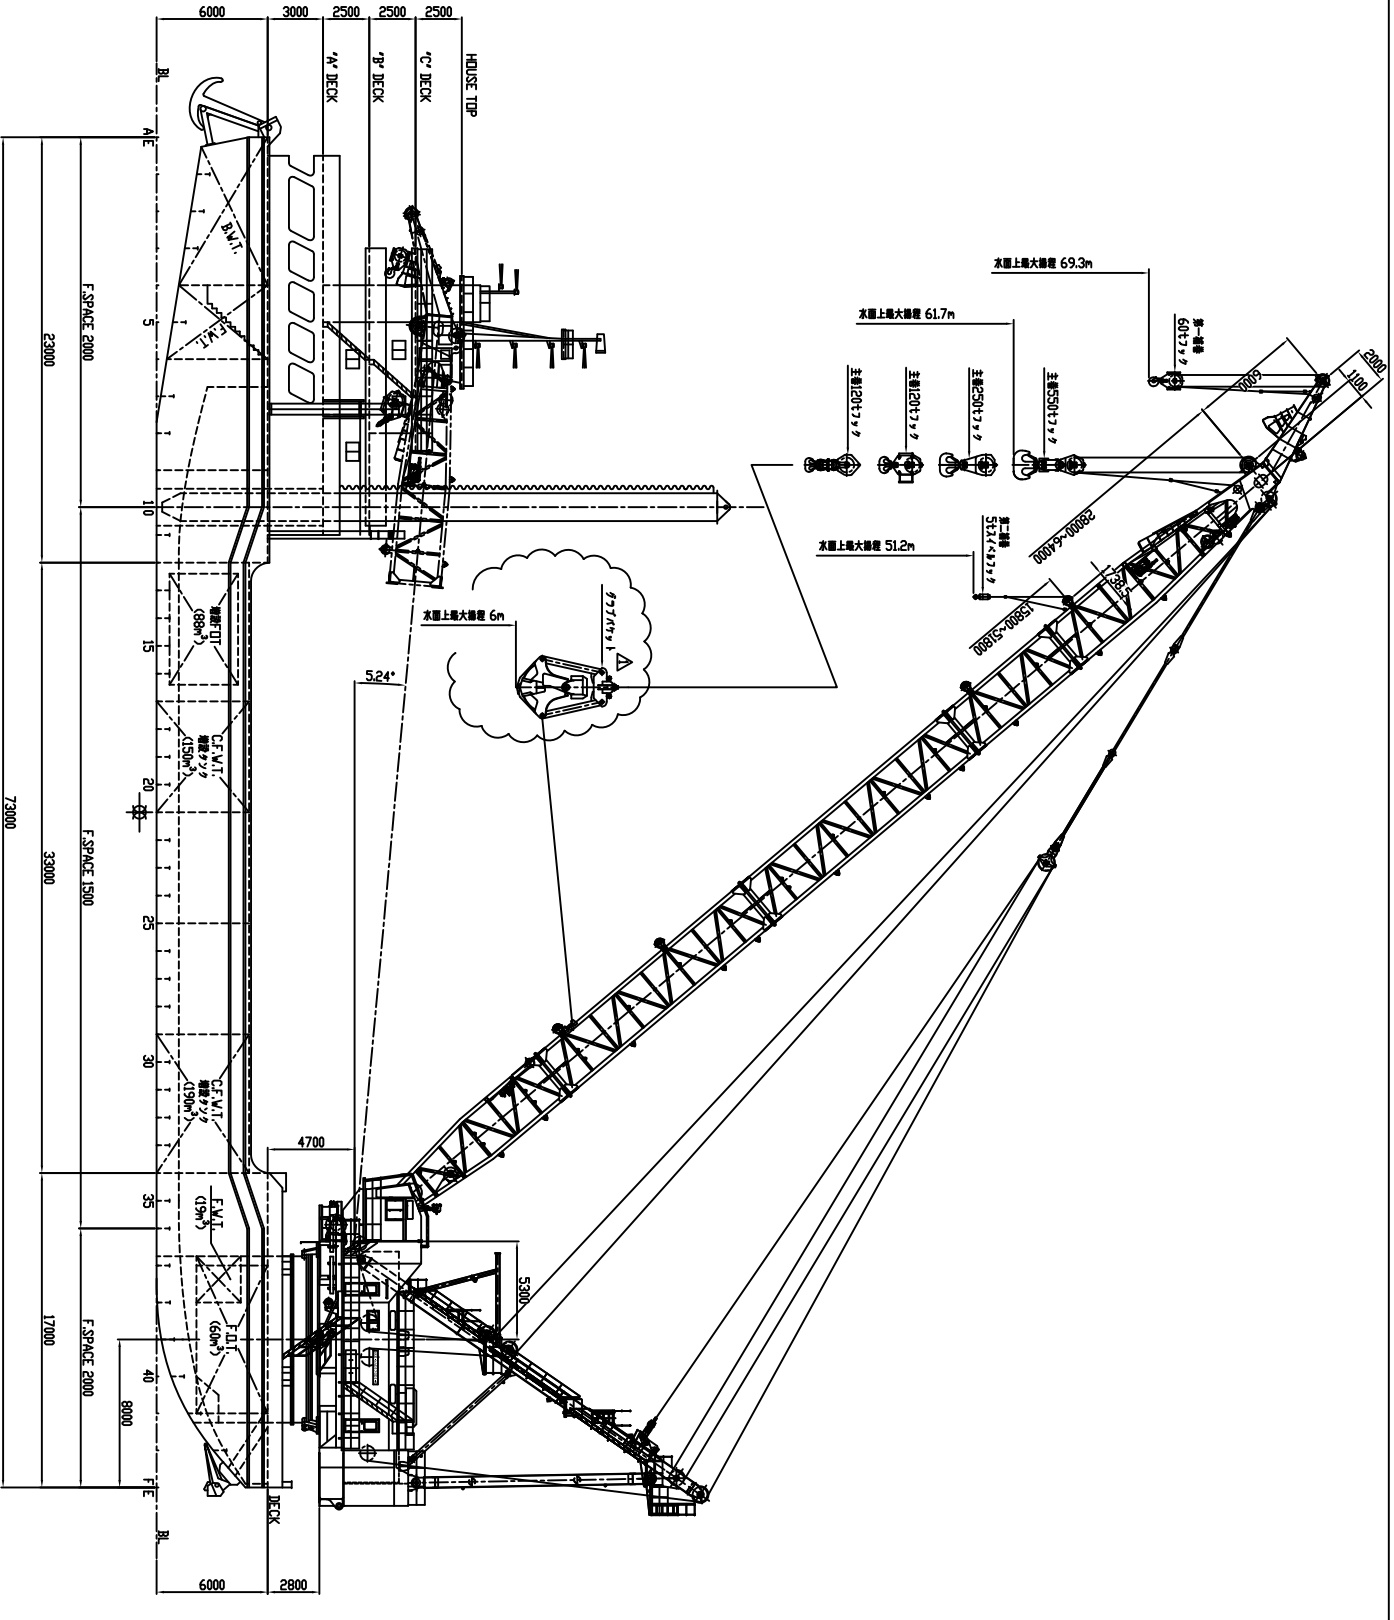

符号	日付	変更理由	実施号機	担当
MRK	DATE	REASON	CON NO.	ENGINEER
△	2015.10.22	27777777777777777777	1	BT

PRINCIPAL DIMENSION

LENGTH	73.00
BREADTH	33.00
DEPTH	5.00

OWNER 有限会社 船務五機設 (株)
 TYPE 550 T 吊全旋回式クレーン船
 船名 KUMAMOTO DOCK CO., LTD.
 船主 株式会社 船務五機設 (株)
 船種 一般貨物船

顧客名	船名	船種	船主	船種
CUSTOMER NAME	NAME	TYPE	OWNER	SHIP TYPE
7	船名	船種	船主	船種
6	船名	船種	船主	船種
5	船名	船種	船主	船種
4	船名	船種	船主	船種
3	船名	船種	船主	船種
2	船名	船種	船主	船種
1	船名	船種	船主	船種
形式MODEL No.	形式MODEL No.	形式MODEL No.	形式MODEL No.	形式MODEL No.
SKK-SS012GDT-K	SKK-SS012GDT-K	SKK-SS012GDT-K	SKK-SS012GDT-K	SKK-SS012GDT-K
図番DWS No.	図番DWS No.	図番DWS No.	図番DWS No.	図番DWS No.
G22268	G22268	G22268	G22268	G22268
図下	図下	図下	図下	図下
1/200	1/200	1/200	1/200	1/200