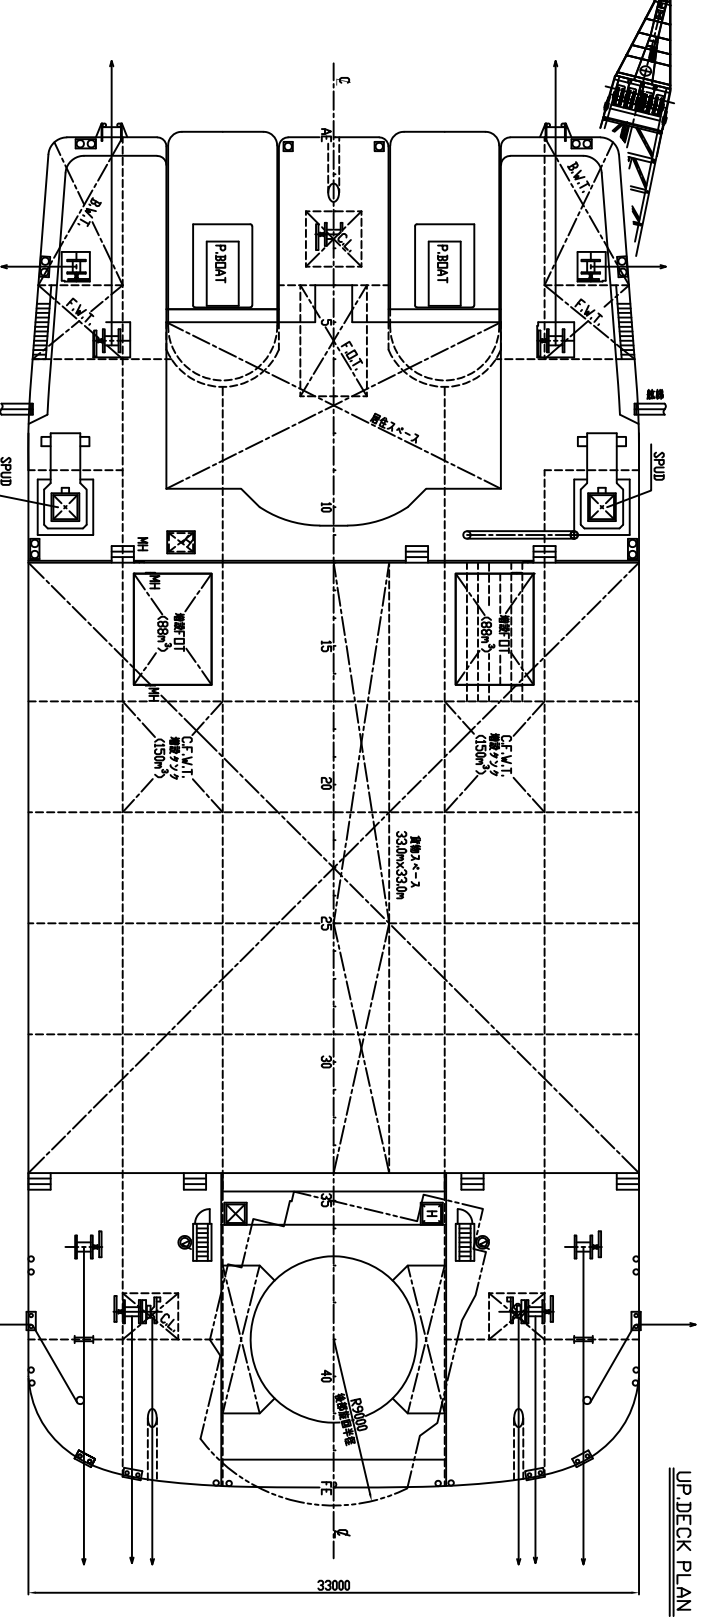

符号	日付	変更理由	実施号機	担当
MRK	DATE	REASON	CON NO.	ENGINEER
△	2015.10.22	27777777777777777777	1	BT

PRINCIPAL DIMENSION

LENGTH	73.00
BREADTH	33.00
DEPTH	5.00

OWNER 有限会社 船務五機設 (株)
 TYPE 550 T 吊全旋回式クレーン船
 船名 KUMAMOTO DOCK CO., LTD.
 船主 株式会社 船務五機設 (株)
 船種 一般貨物船

顧客名	船名	船種	船主	船種
CUSTOMER NAME	NAME	TYPE	OWNER	SHIP TYPE
7	船名	船種	船主	船種
6	船名	船種	船主	船種
5	船名	船種	船主	船種
4	船名	船種	船主	船種
3	船名	船種	船主	船種
2	船名	船種	船主	船種
1	船名	船種	船主	船種
形式MODEL No.	形式MODEL No.	形式MODEL No.	形式MODEL No.	形式MODEL No.
SKK-SS012GDT-K	SKK-SS012GDT-K	SKK-SS012GDT-K	SKK-SS012GDT-K	SKK-SS012GDT-K
図番DWS No.	図番DWS No.	図番DWS No.	図番DWS No.	図番DWS No.
G22268	G22268	G22268	G22268	G22268
図下	図下	図下	図下	図下
1/200	1/200	1/200	1/200	1/200