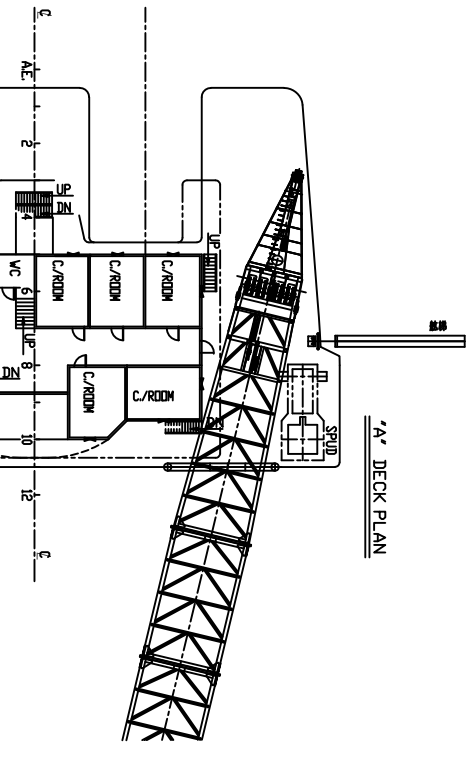

符号	日付	変更理由	実施号機	担当
MRK	DATE	REASON	CON NO.	ENGINEER
△	2015.10.22	27777777777777777777	1	BT

PRINCIPAL DIMENSION

LENGTH	73.00
BREADTH	33.00
DEPTH	5.00

OWNER 有限会社 船務五機設 (株)
 TYPE 550 T 吊全旋回式クレーン船
 船名 KUMAMOTO DOCK CO., LTD.
 船主 株式会社 船務五機設 (株)
 船種 一般貨物船

顧客名	船名	船種	船主	船種
CUSTOMER NAME	NAME	TYPE	OWNER	SHIP TYPE
7	船名	船種	船主	船種
6	船名	船種	船主	船種
5	船名	船種	船主	船種
4	船名	船種	船主	船種
3	船名	船種	船主	船種
2	船名	船種	船主	船種
1	船名	船種	船主	船種
形式MODEL No.	形式MODEL No.	形式MODEL No.	形式MODEL No.	形式MODEL No.
SKK-SS012GDT-K	SKK-SS012GDT-K	SKK-SS012GDT-K	SKK-SS012GDT-K	SKK-SS012GDT-K
図番DWS No.	図番DWS No.	図番DWS No.	図番DWS No.	図番DWS No.
G22268	G22268	G22268	G22268	G22268
図下	図下	図下	図下	図下
1/200	1/200	1/200	1/200	1/200