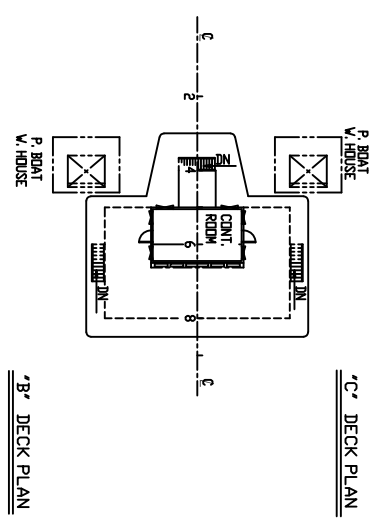

符号	日付	変更理由	実施号機	担当
MRK	DATE	REASON	CON NO.	ENGINEER
△	2015.10.22	27777777777777777777	1	BT

PRINCIPAL DIMENSION

LENGTH	73.00
BREADTH	33.00
DEPTH	5.00

OWNER 有限会社 船務五機設 (株)
 TYPE 550 T 吊全旋回式クレーン船
 船名 KUMAMOTO DOCK CO., LTD.
 船主 株式会社 船務五機設 (株)
 船種 一般貨物船

顧客名	船名	船種	船主	船種
CUSTOMER NAME	NAME	TYPE	OWNER	SHIP TYPE
7	船名	船種	船主	船種
6	船名	船種	船主	船種
5	船名	船種	船主	船種
4	船名	船種	船主	船種
3	船名	船種	船主	船種
2	船名	船種	船主	船種
1	船名	船種	船主	船種
形式MODEL No.	形式MODEL No.	形式MODEL No.	形式MODEL No.	形式MODEL No.
SKK-SS012GDT-K	SKK-SS012GDT-K	SKK-SS012GDT-K	SKK-SS012GDT-K	SKK-SS012GDT-K
図番DWS No.	図番DWS No.	図番DWS No.	図番DWS No.	図番DWS No.
G22268	G22268	G22268	G22268	G22268
図下	図下	図下	図下	図下
1/200	1/200	1/200	1/200	1/200